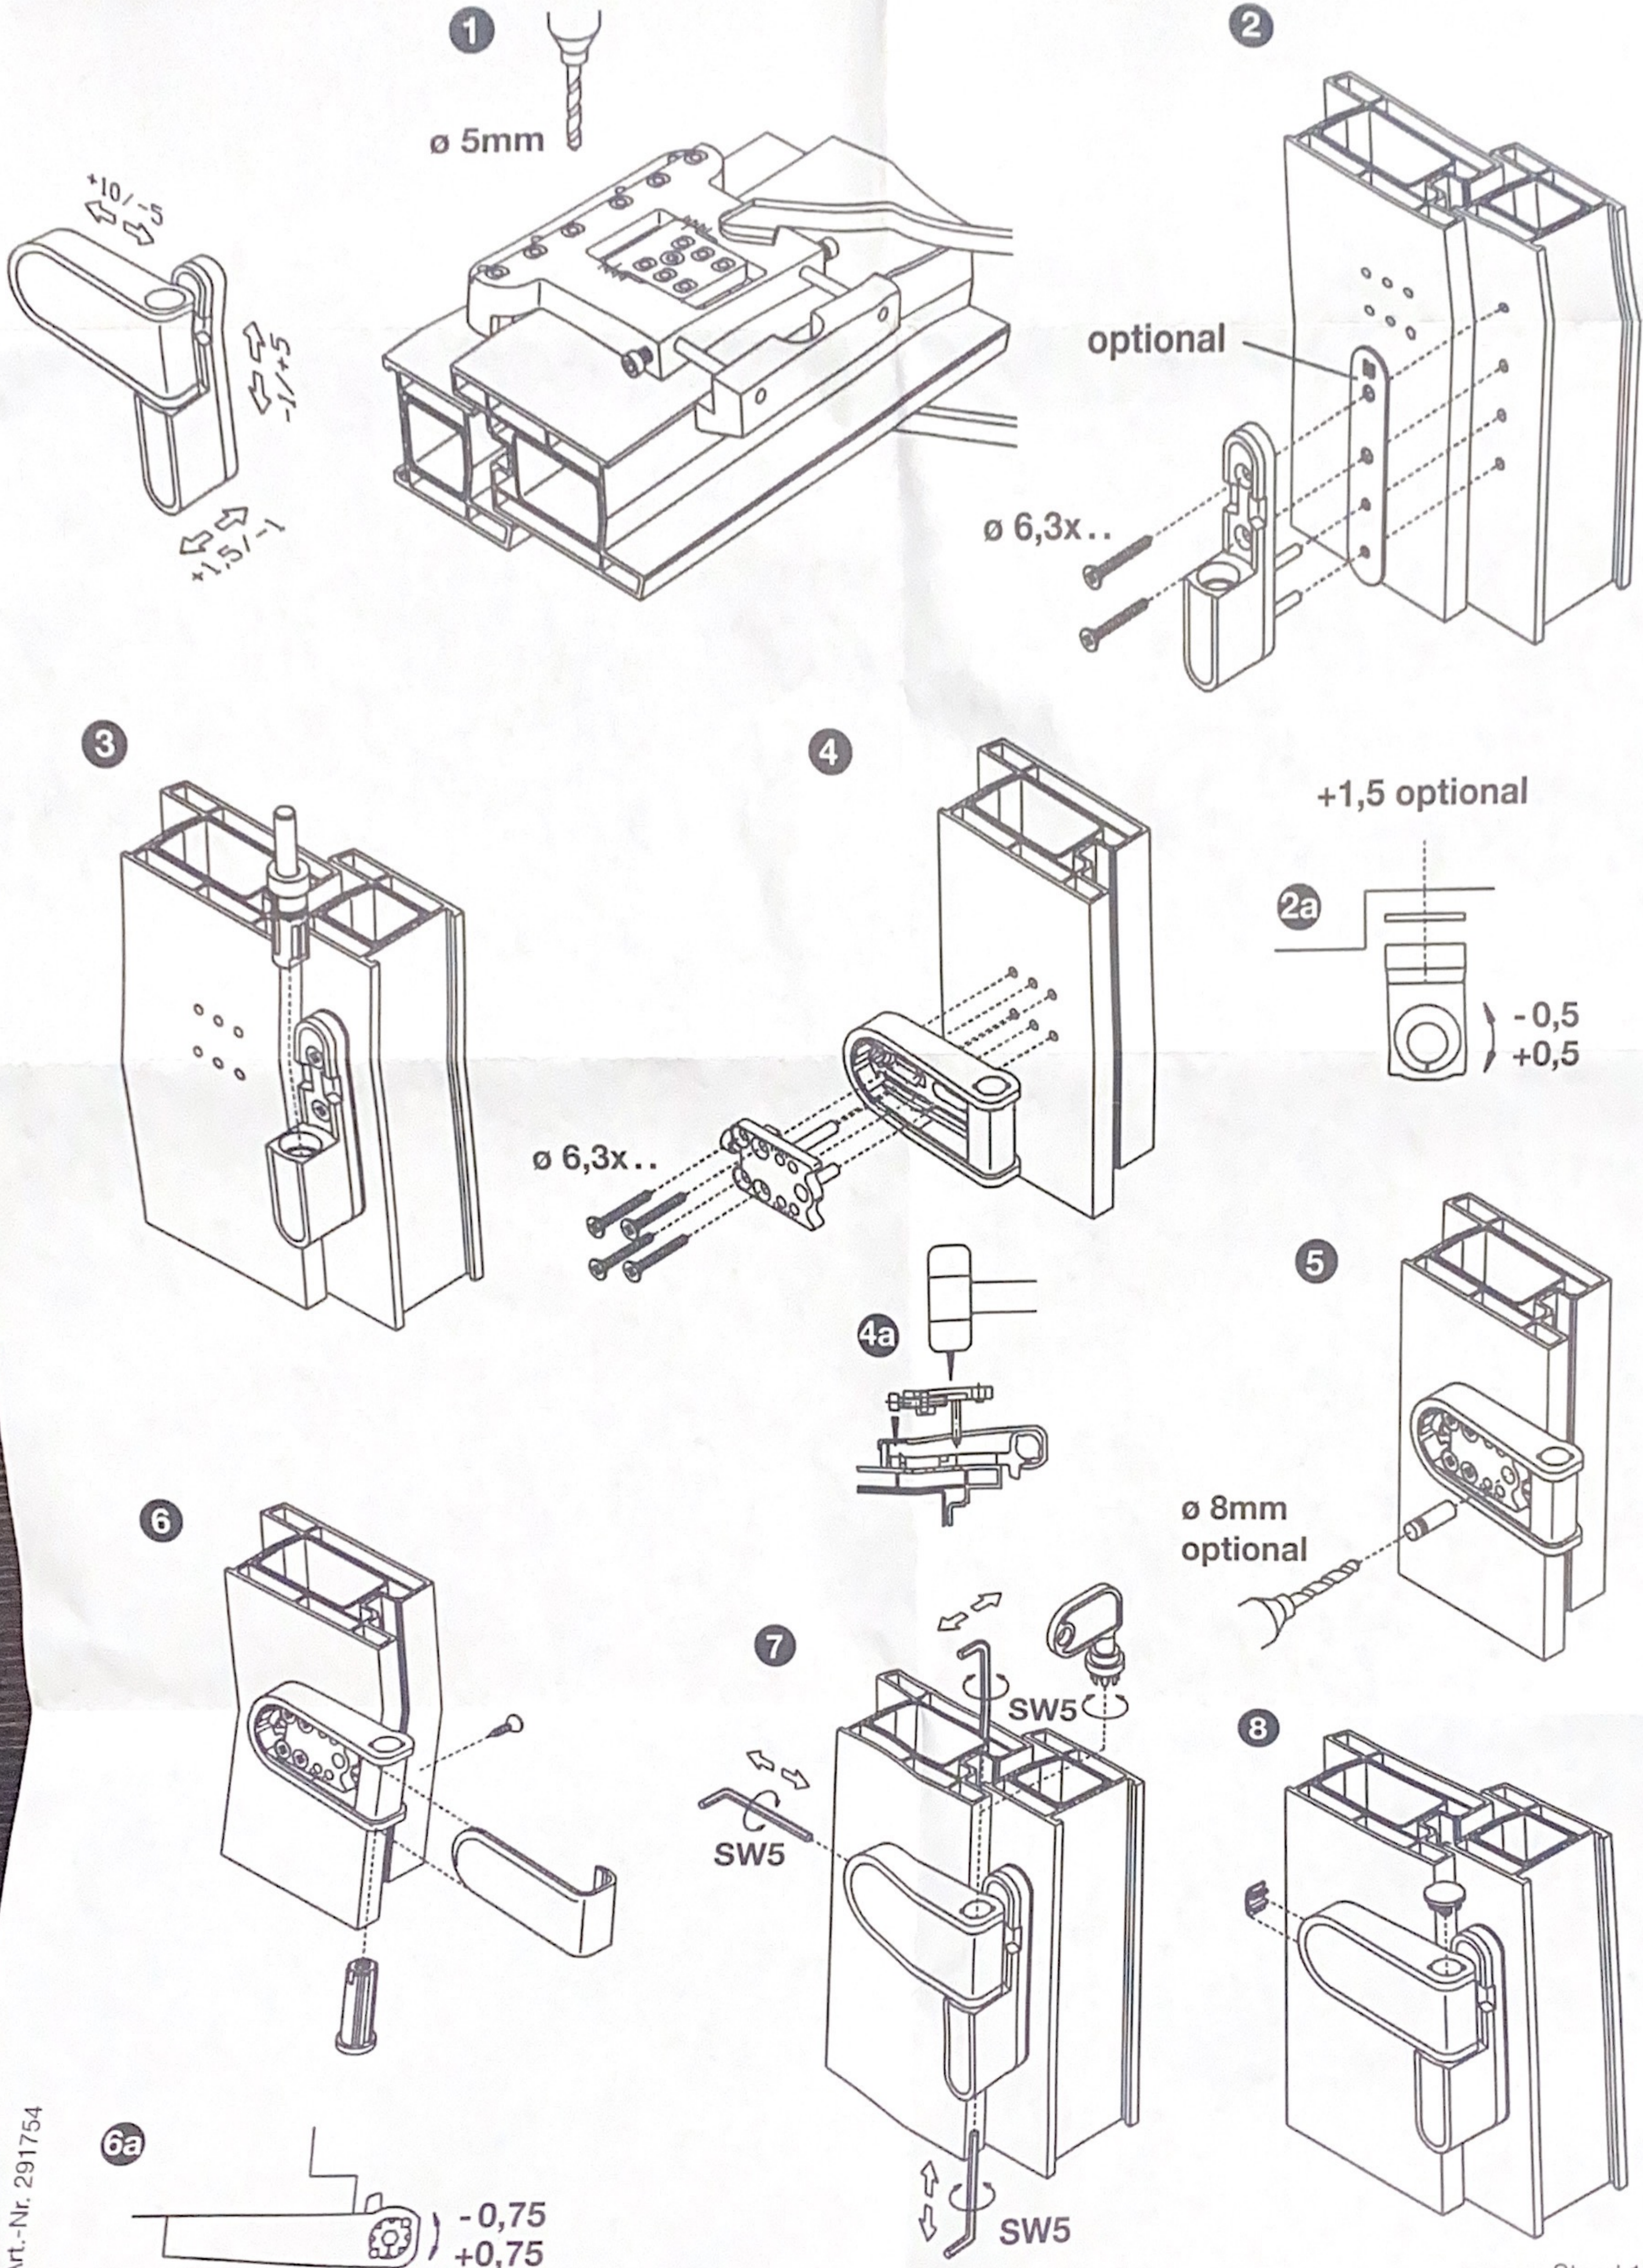

ROTO DoorLine Haustürband 108 Montageanleitung

Mounting instruction
Notice de montage

Art.-Nr. 291754

Stand 14.04.2000