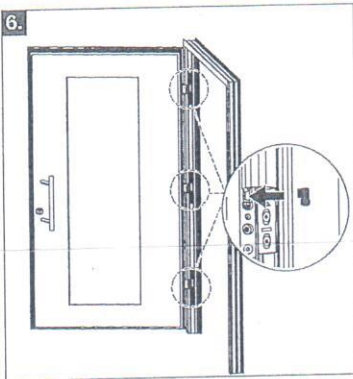

HINWEIS!
 Montage
 Roto Solid C C7.140
 verdeckt liegendes Band
 siehe IMO_446.

NOTE!
 For installation of the
 Roto Solid C C7.140
 concealed hinge, see
 IMO_446.

i **HINWEIS!**
Justage
Roto Solid C C7.140
verdeckt liegendes Band
siehe IMO_446.

i **NOTE!**
For adjustment of the
Roto Solid C C7.140
concealed hinge, see
IMO_446.

Door ■ Roto Solid C | C7.140 ■ Installation set ■ Installation