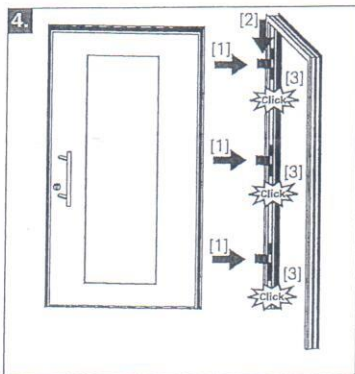

HINWEIS!
 Montage
 Roto Solid C C7.140
 verdeckt liegendes Band
 siehe IMO_446.

NOTE!
 For installation of the
 Roto Solid C C7.140
 concealed hinge, see
 IMO_446.

i **HINWEIS!**
Justage
Roto Solid C C7.140
verdeckt liegendes Band
siehe IMO_446.

i **NOTE!**
For adjustment of the
Roto Solid C C7.140
concealed hinge, see
IMO_446.

Door ■ Roto Solid C | C7.140 ■ Installation set ■ Installation