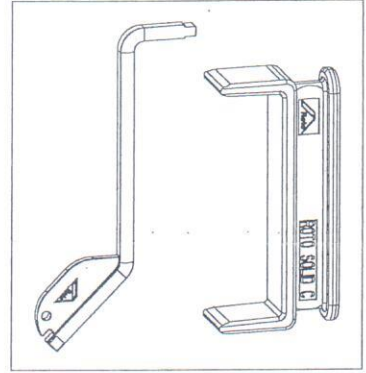

HINWEIS!
 Montage
 Roto Solid C C7.140
 verdeckt liegendes Band
 siehe IMO_446.

NOTE!
 For installation of the
 Roto Solid C C7.140
 concealed hinge, see
 IMO_446.

i **HINWEIS!**
Justage
Roto Solid C C7.140
verdeckt liegendes Band
siehe IMO_446.

i **NOTE!**
For adjustment of the
Roto Solid C C7.140
concealed hinge, see
IMO_446.

Door ■ Roto Solid C | C7.140 ■ Installation set ■ Installation