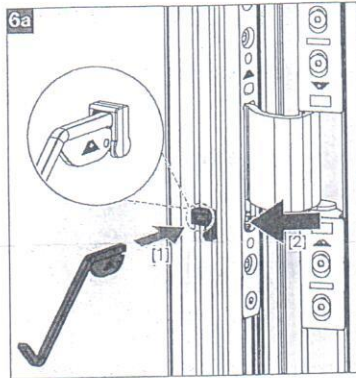

HINWEIS!
 Montage
 Roto Solid C C7.140
 verdeckt liegendes Band
 siehe IMO_446.

NOTE!
 For installation of the
 Roto Solid C C7.140
 concealed hinge, see
 IMO_446.

i **HINWEIS!**
Justage
Roto Solid C C7.140
verdeckt liegendes Band
siehe IMO_446.

i **NOTE!**
For adjustment of the
Roto Solid C C7.140
concealed hinge, see
IMO_446.

Door ■ Roto Solid C | C7.140 ■ Installation set ■ Installation