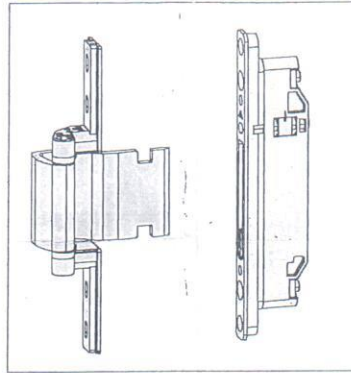

HINWEIS!
 Montage
 Roto Solid C C7.140
 verdeckt liegendes Band
 siehe IMO_446.

NOTE!
 For installation of the
 Roto Solid C C7.140
 concealed hinge, see
 IMO_446.

i **HINWEIS!**
Justage
Roto Solid C C7.140
verdeckt liegendes Band
siehe IMO_446.

i **NOTE!**
For adjustment of the
Roto Solid C C7.140
concealed hinge, see
IMO_446.

Door ■ Roto Solid C | C7.140 ■ Installation set ■ Installation