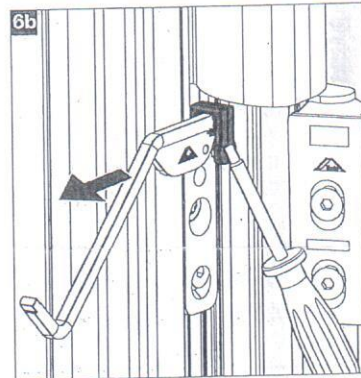

HINWEIS!
 Montage
 Roto Solid C C7.140
 verdeckt liegendes Band
 siehe IMO_446.

NOTE!
 For installation of the
 Roto Solid C C7.140
 concealed hinge, see
 IMO_446.

i **HINWEIS!**
Justage
Roto Solid C C7.140
verdeckt liegendes Band
siehe IMO_446.

i **NOTE!**
For adjustment of the
Roto Solid C C7.140
concealed hinge, see
IMO_446.

Door ■ Roto Solid C | C7.140 ■ Installation set ■ Installation