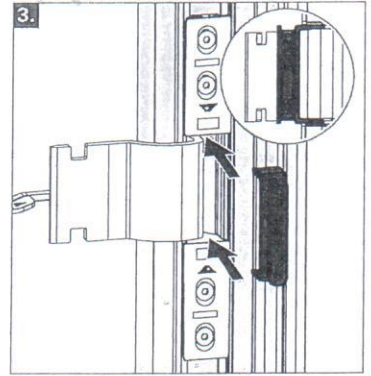

HINWEIS!
 Montage
 Roto Solid C C7.140
 verdeckt liegendes Band
 siehe IMO_446.

NOTE!
 For installation of the
 Roto Solid C C7.140
 concealed hinge, see
 IMO_446.

i **HINWEIS!**
Justage
Roto Solid C C7.140
verdeckt liegendes Band
siehe IMO_446.

i **NOTE!**
For adjustment of the
Roto Solid C C7.140
concealed hinge, see
IMO_446.

Door ■ Roto Solid C | C7.140 ■ Installation set ■ Installation