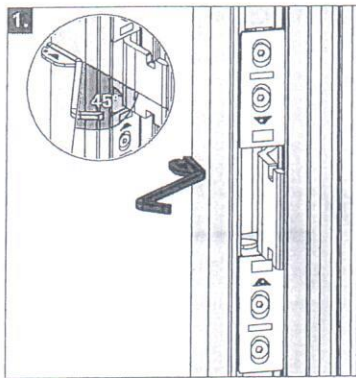

HINWEIS!
 Montage
 Roto Solid C C7.140
 verdeckt liegendes Band
 siehe IMO_446.

NOTE!
 For installation of the
 Roto Solid C C7.140
 concealed hinge, see
 IMO_446.

i **HINWEIS!**
Justage
Roto Solid C C7.140
verdeckt liegendes Band
siehe IMO_446.

i **NOTE!**
For adjustment of the
Roto Solid C C7.140
concealed hinge, see
IMO_446.

Door ■ Roto Solid C | C7.140 ■ Installation set ■ Installation