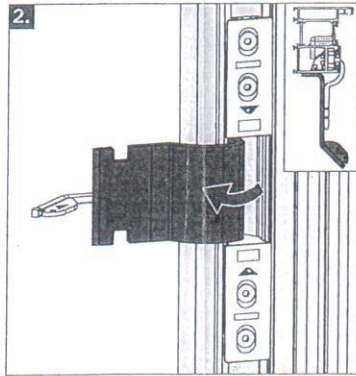

HINWEIS!
 Montage
 Roto Solid C C7.140
 verdeckt liegendes Band
 siehe IMO_446.

NOTE!
 For installation of the
 Roto Solid C C7.140
 concealed hinge, see
 IMO_446.

i **HINWEIS!**
Justage
Roto Solid C C7.140
verdeckt liegendes Band
siehe IMO_446.

i **NOTE!**
For adjustment of the
Roto Solid C C7.140
concealed hinge, see
IMO_446.

Door ■ Roto Solid C | C7.140 ■ Installation set ■ Installation