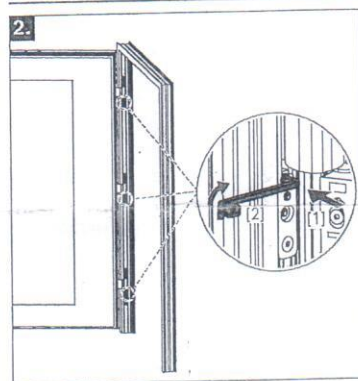

HINWEIS!
 Montage
 Roto Solid C C7.140
 verdeckt liegendes Band
 siehe IMO_446.

NOTE!
 For installation of the
 Roto Solid C C7.140
 concealed hinge, see
 IMO_446.

i **HINWEIS!**
Justage
Roto Solid C C7.140
verdeckt liegendes Band
siehe IMO_446.

i **NOTE!**
For adjustment of the
Roto Solid C C7.140
concealed hinge, see
IMO_446.

Door ■ Roto Solid C | C7.140 ■ Installation set ■ Installation