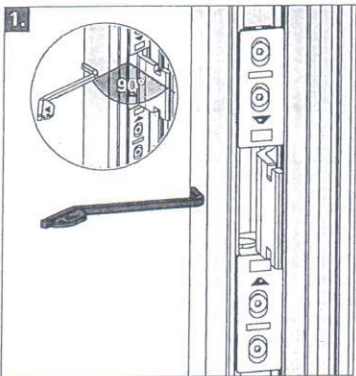

HINWEIS!
 Montage
 Roto Solid C C7.140
 verdeckt liegendes Band
 siehe IMO_446.

NOTE!
 For installation of the
 Roto Solid C C7.140
 concealed hinge, see
 IMO_446.

i **HINWEIS!**
Justage
Roto Solid C C7.140
verdeckt liegendes Band
siehe IMO_446.

i **NOTE!**
For adjustment of the
Roto Solid C C7.140
concealed hinge, see
IMO_446.

Door ■ Roto Solid C | C7.140 ■ Installation set ■ Installation