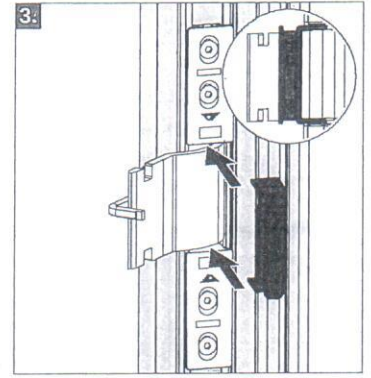

HINWEIS!
 Montage
 Roto Solid C C7.140
 verdeckt liegendes Band
 siehe IMO_446.

NOTE!
 For installation of the
 Roto Solid C C7.140
 concealed hinge, see
 IMO_446.

i **HINWEIS!**
Justage
Roto Solid C C7.140
verdeckt liegendes Band
siehe IMO_446.

i **NOTE!**
For adjustment of the
Roto Solid C C7.140
concealed hinge, see
IMO_446.

Door ■ Roto Solid C | C7.140 ■ Installation set ■ Installation