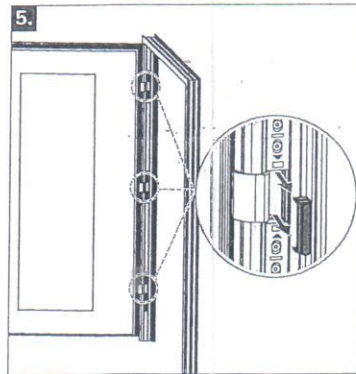

HINWEIS!
 Montage
 Roto Solid C C7.140
 verdeckt liegendes Band
 siehe IMO_446.

NOTE!
 For installation of the
 Roto Solid C C7.140
 concealed hinge, see
 IMO_446.

i **HINWEIS!**
Justage
Roto Solid C C7.140
verdeckt liegendes Band
siehe IMO_446.

i **NOTE!**
For adjustment of the
Roto Solid C C7.140
concealed hinge, see
IMO_446.

Door ■ Roto Solid C | C7.140 ■ Installation set ■ Installation