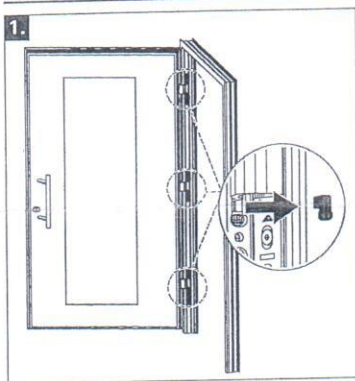

HINWEIS!
 Montage
 Roto Solid C C7.140
 verdeckt liegendes Band
 siehe IMO_446.

NOTE!
 For installation of the
 Roto Solid C C7.140
 concealed hinge, see
 IMO_446.

i **HINWEIS!**
Justage
Roto Solid C C7.140
verdeckt liegendes Band
siehe IMO_446.

i **NOTE!**
For adjustment of the
Roto Solid C C7.140
concealed hinge, see
IMO_446.

Door ■ Roto Solid C | C7.140 ■ Installation set ■ Installation