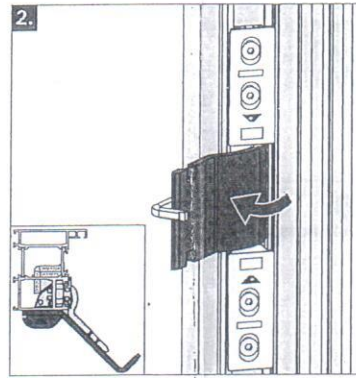

HINWEIS!
 Montage
 Roto Solid C C7.140
 verdeckt liegendes Band
 siehe IMO_446.

NOTE!
 For installation of the
 Roto Solid C C7.140
 concealed hinge, see
 IMO_446.

i **HINWEIS!**
Justage
Roto Solid C C7.140
verdeckt liegendes Band
siehe IMO_446.

i **NOTE!**
For adjustment of the
Roto Solid C C7.140
concealed hinge, see
IMO_446.

Door ■ Roto Solid C | C7.140 ■ Installation set ■ Installation