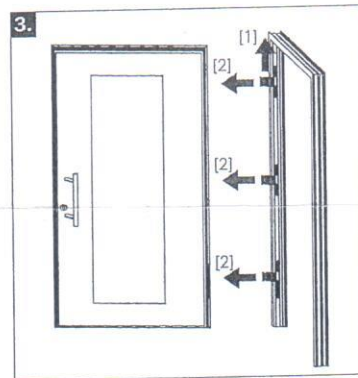

HINWEIS!
 Montage
 Roto Solid C C7.140
 verdeckt liegendes Band
 siehe IMO_446.

NOTE!
 For installation of the
 Roto Solid C C7.140
 concealed hinge, see
 IMO_446.

i **HINWEIS!**
Justage
Roto Solid C C7.140
verdeckt liegendes Band
siehe IMO_446.

i **NOTE!**
For adjustment of the
Roto Solid C C7.140
concealed hinge, see
IMO_446.

Door ■ Roto Solid C | C7.140 ■ Installation set ■ Installation