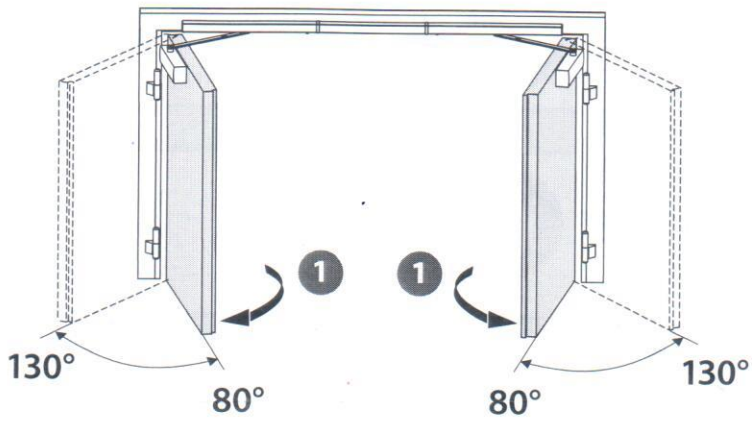

Feststelleinheit  
Hold-open unit  
Dispositif d'arrêt

ISM

118440-01

**GEZE**

**1**

ISM

ISM / BG

ISM BOXER

2

3

4

5 mm