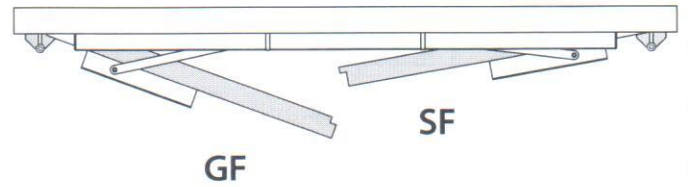

Feststelleinheit  
Hold-open unit  
Dispositif d'arrêt

ISM

118440-01

**GEZE**

**1**

ISM

ISM / BG

ISM BOXER

2

3

4

5 mm