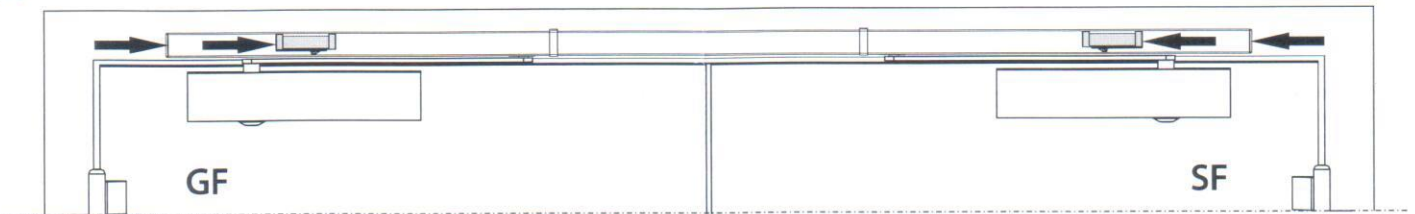

Feststelleinheit  
Hold-open unit  
Dispositif d'arrêt

ISM

118440-01

**GEZE**

**1**

ISM

ISM / BG

ISM BOXER

2

3

4

5 mm