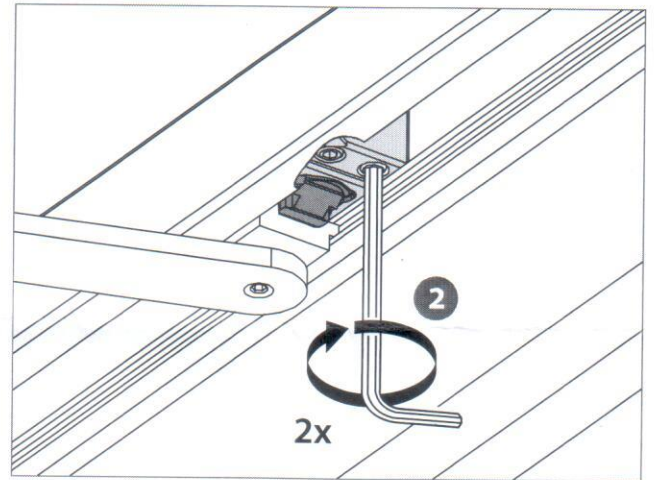

Feststelleinheit  
Hold-open unit  
Dispositif d'arrêt

ISM

118440-01

**GEZE**

**1**

ISM

ISM / BG

ISM BOXER

2

3

4

5 mm