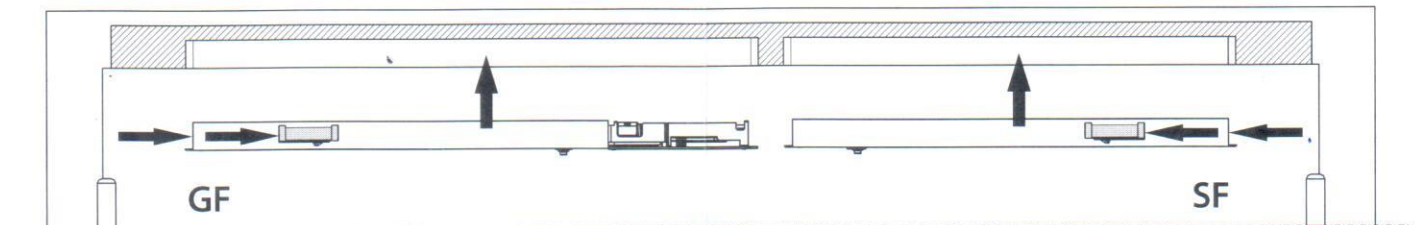

Feststelleinheit  
Hold-open unit  
Dispositif d'arrêt

ISM

118440-01

**GEZE**

**1**

ISM

ISM / BG

ISM BOXER

2

3

4

5 mm