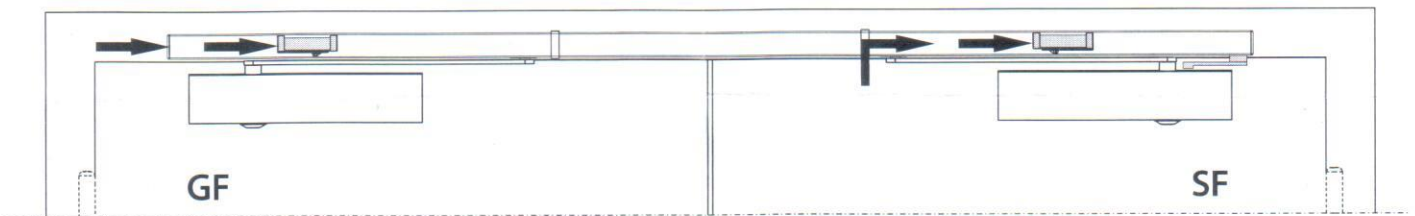

Feststelleinheit  
Hold-open unit  
Dispositif d'arrêt

ISM

118440-01

**GEZE**

**1**

ISM

ISM / BG

ISM BOXER

2

3

4

5 mm