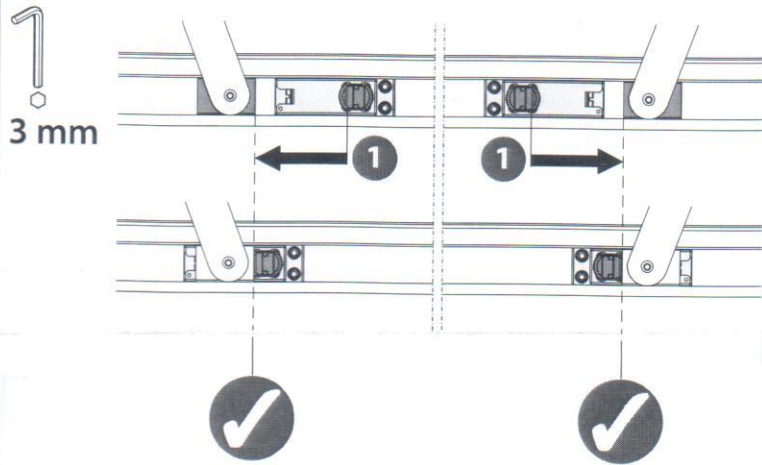

Feststelleinheit  
Hold-open unit  
Dispositif d'arrêt

ISM

118440-01

**GEZE**

**1**

ISM

ISM / BG

ISM BOXER

2

3

4

5 mm