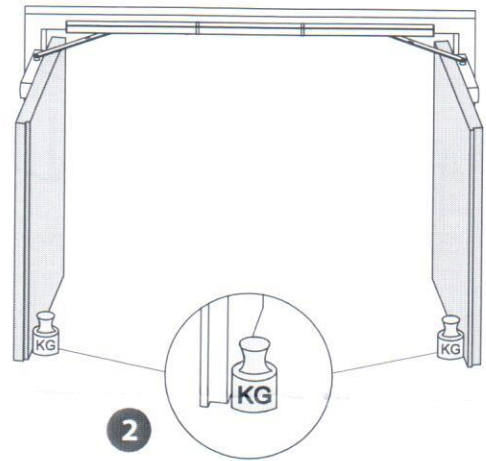

Feststelleinheit  
Hold-open unit  
Dispositif d'arrêt

ISM

118440-01

**GEZE**

**1**

ISM

ISM / BG

ISM BOXER

2

3

4

5 mm