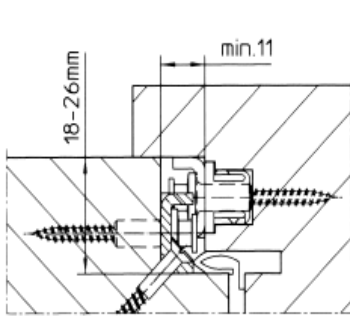

Dane techniczne

Wysokość skrzydła :

min. 360mm

max. 2000mm

Szerokość wrębu : **min. 11mm**

Głębokość wrębu : **min. 18mm**

(1) – FPS 340/520/720

(2) – wyposażenie do FPS (zależne od materiału okna)

Montaż w oknie drewnianym

Montaż w oknie metalowym

Montaż w oknie PCV

Wykres 1. Dobór wielkości FPS w zależności od rodzaju i wielkości skrzydła.

3.02. Indeks elementów GEZE FPS

<i>Indeks elementów i podzespołów GEZE FPS</i>				
Lp	Opis	Rysunek	Kolor	Symbol
1	FPS 340(nożyce bezpieczeństwa)		ocynk	30249
	FPS 520(nożyce bezpieczeństwa)			30250
	FPS 720(nożyce bezpieczeństwa)			30251
2	Wypożenie do FPS: płytki mocujące do okien z lekkiego metalu		ocynk	30252
3	Wypożenie do FPS: płytki mocujące do okien drewnianych i PCV		ocynk	30253
4	Wypożenie do FPS: płytki mocujące do okien PCV		ocynk	70182
5	Podkładka do skrzydeł – wypożenie FPS		4mm 5mm 7mm 8mm 9mm	09324 09325 13305 25635 09321
6	Podkładka do ram – wypożenie FPS		3mm do okien metal. 5mm do okien metal. 3mm do okien PCV 5mm do okien PCV	09326 09328 29334 29335
7	Podkładka do ram z PCV z wrębem skośnym			30383