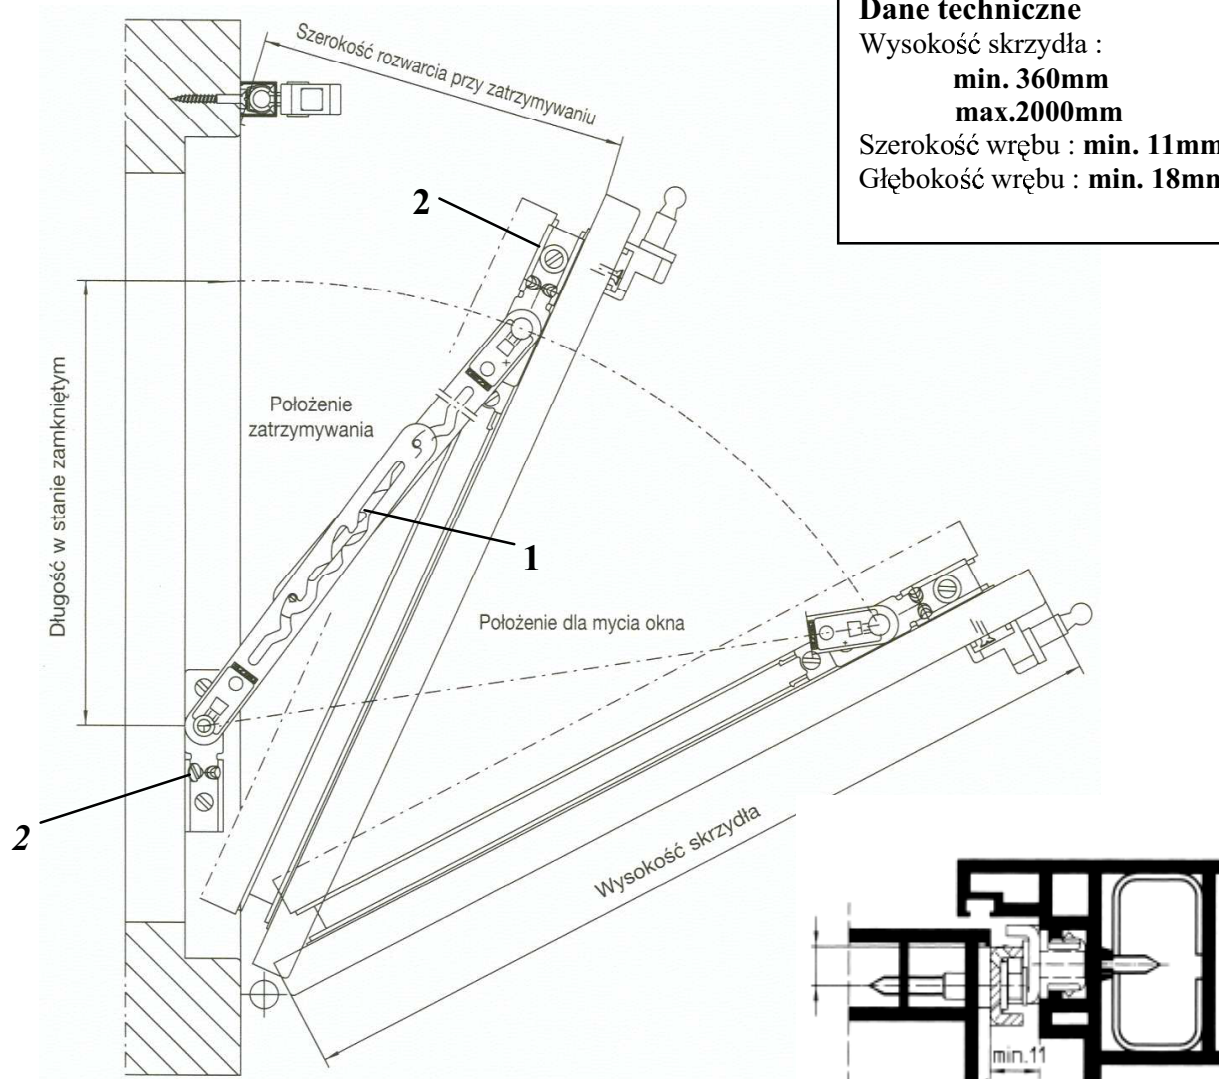

3. Zabezpieczenie uchylu FPS.

3.01. Zakres zastosowania

W przypadku okien uchylnych z poziomą osią obrotu, dodatkowo do okucia OL90/OL95/OL100 musi być przewidziane zabezpieczenie uniemożliwiające opadnięcie skrzydła w przypadku wycięcia się nożyc.

Nożyce FPS są przewidziane do prostokątnych skrzydeł uchylnych jako zabezpieczenie w przypadku wypięcia się nożyc i jako zabezpieczenie zatrzymujące skrzydło w trakcie mycia. Przeznaczone są do okien metalowych, PCV oraz drewnianych do stosowania z otwieraczami OL90N i OL100.

Dane techniczne

Wysokość skrzydła :

min. 360mm

max. 2000mm

Szerokość wrębu : **min. 11mm**

Głębokość wrębu : **min. 18mm**

(1) – FPS 340/520/720

(2) – wyposażenie do FPS (zależne od materiału okna)