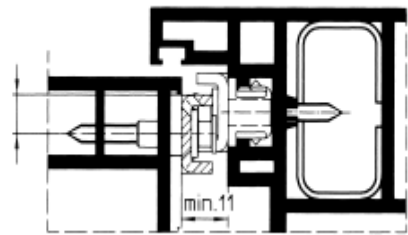

Montaż w oknie PCV