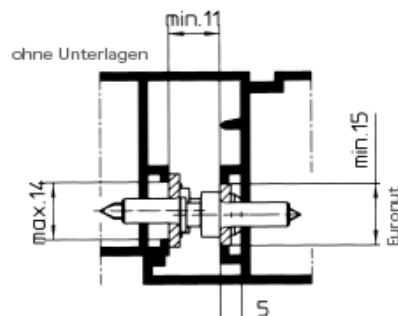

Dane techniczne

Wysokość skrzydła :

min. 360mm

max. 2000mm

Szerokość wrębu : **min. 11mm**

Głębokość wrębu : **min. 18mm**

(1) – FPS 340/520/720

(2) – wyposażenie do FPS (zależne od materiału okna)

Montaż w oknie drewnianym

Montaż w oknie metalowym

Montaż w oknie PCV

Wykres 1. Dobór wielkości FPS w zależności od rodzaju i wielkości skrzydła.

3.02. Indeks elementów GEZE FPS

<i>Indeks elementów i podzespołów GEZE FPS</i>				
Lp	Opis	Rysunek	Kolor	Symbol
1	FPS 340(nożyce bezpieczeństwa)		ocynk	30249
	FPS 520(nożyce bezpieczeństwa)			30250
	FPS 720(nożyce bezpieczeństwa)			30251
2	Wypożenie do FPS: płytki mocujące do okien z lekkiego metalu		ocynk	30252
3	Wypożenie do FPS: płytki mocujące do okien drewnianych i PCV		ocynk	30253
4	Wypożenie do FPS: płytki mocujące do okien PCV		ocynk	70182
5	Podkładka do skrzydeł – wypożenie FPS		4mm 5mm 7mm 8mm 9mm	09324 09325 13305 25635 09321
6	Podkładka do ram – wypożenie FPS		3mm do okien metal. 5mm do okien metal. 3mm do okien PCV 5mm do okien PCV	09326 09328 29334 29335
7	Podkładka do ram z PCV z wrębem skośnym			30383