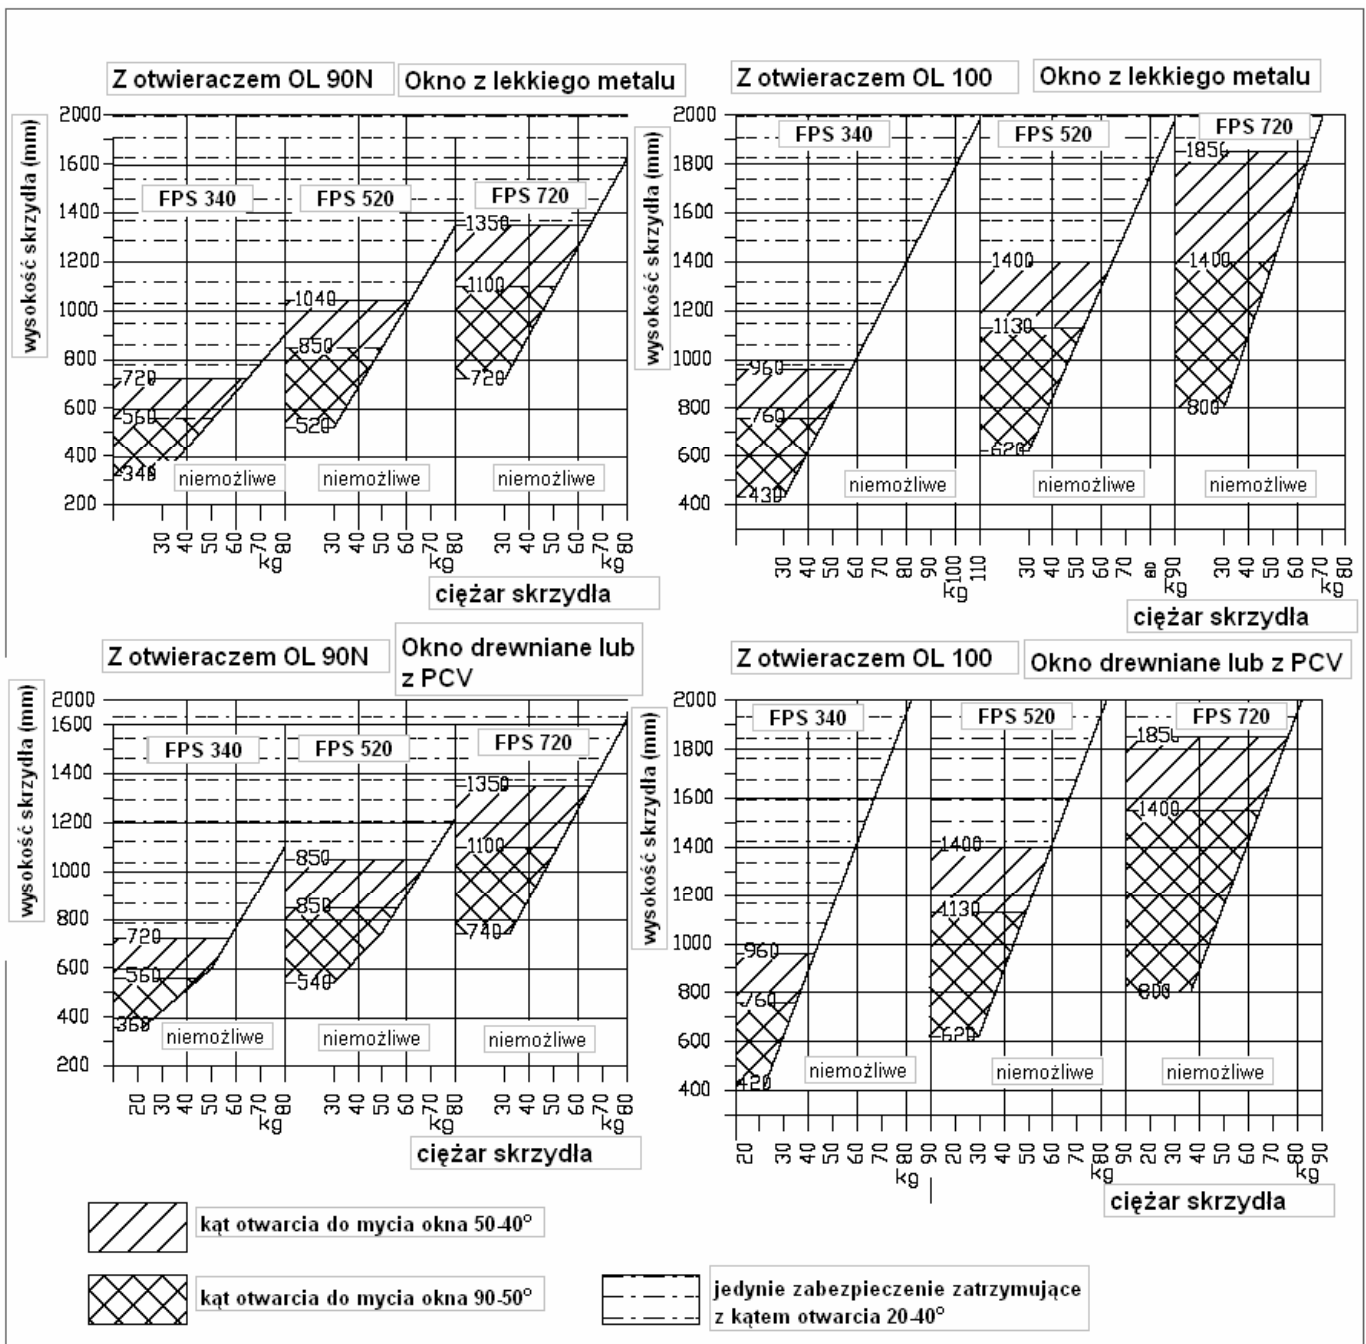

3. Zabezpieczenie uchylu FPS.

3.01. Zakres zastosowania

W przypadku okien uchylnych z poziomą osią obrotu, dodatkowo do okucia OL90/OL95/OL100 musi być przewidziane zabezpieczenie uniemożliwiające opadnięcie skrzydła w przypadku wycięcia się nożyc.

Dane techniczne

Wysokość skrzydła :

min. 360mm

max. 2000mm

Szerokość wrębu : **min. 11mm**

Głębokość wrębu : **min. 18mm**

(1) – FPS 340/520/720

(2) – wyposażenie do FPS (zależne od materiału okna)

Montaż w oknie drewnianym

Montaż w oknie metalowym

Montaż w oknie PCV

Wykres 1. Dobór wielkości FPS w zależności od rodzaju i wielkości skrzydła.

3.02. Indeks elementów GEZE FPS

<i>Indeks elementów i podzespołów GEZE FPS</i>				
Lp	Opis	Rysunek	Kolor	Symbol
1	FPS 340(nożyce bezpieczeństwa)		ocynk	30249
	FPS 520(nożyce bezpieczeństwa)			30250
	FPS 720(nożyce bezpieczeństwa)			30251
2	Wypożenie do FPS: płytki mocujące do okien z lekkiego metalu		ocynk	30252
3	Wypożenie do FPS: płytki mocujące do okien drewnianych i PCV		ocynk	30253
4	Wypożenie do FPS: płytki mocujące do okien PCV		ocynk	70182
5	Podkładka do skrzydeł – wypożenie FPS		4mm 5mm 7mm 8mm 9mm	09324 09325 13305 25635 09321
6	Podkładka do ram – wypożenie FPS		3mm do okien metal. 5mm do okien metal. 3mm do okien PCV 5mm do okien PCV	09326 09328 29334 29335
7	Podkładka do ram z PCV z wrębem skośnym			30383