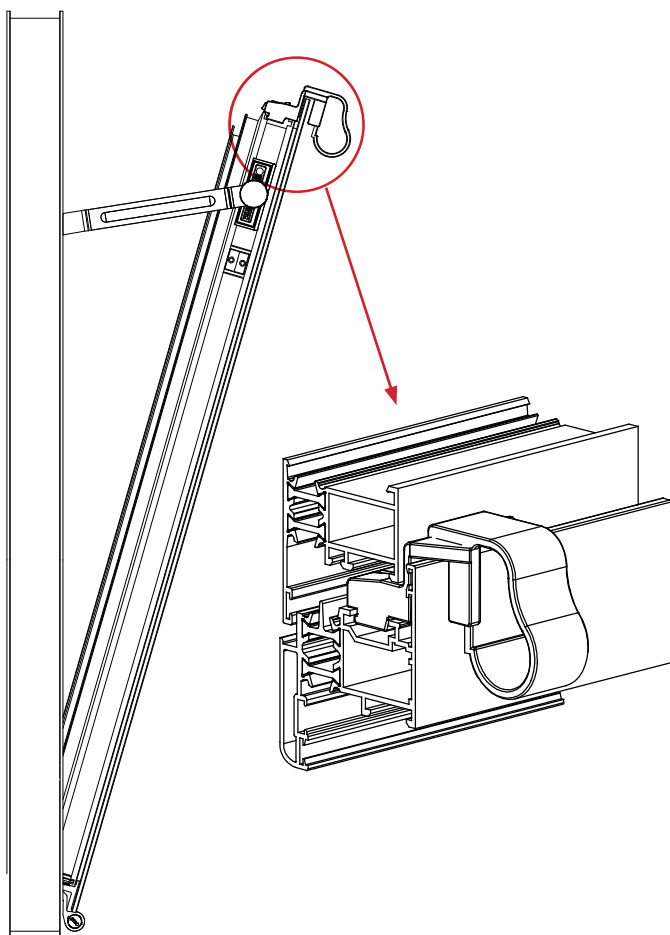

1560 \*\*

50

Cierre regulable para ventanas abatibles de canal europeo.

Regulowane zamknięcie do okien uchylnych do montażu w profilach z kanałem „europejskim”

**CARACTERÍSTICAS TÉCNICAS:**

- o Provisto de pernos de regulación que permiten una adaptación perfecta al perfil.
- o Rápida aplicación.
- o Proporciona un elevado nivel de seguridad.
- o Regulación de apriete mediante prisionero: +1,5 mm.

**CECHY TECHNICZNE:**

- o Posiada wkręty regulujące, pozwalające na dokładne dopasowanie do profilu.
- o Szybki montaż.
- o Wysoki poziom zabezpieczenia.
- o Regulacja za pomocą śruby dociskowej: +1,5 mm.