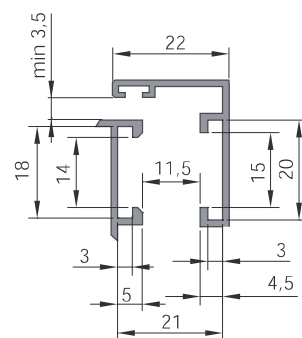

1560 \*\*

50

Cierre regulable para ventanas abatibles de canal europeo.

Regulowane zamknięcie do okien uchylnych do montażu w profilach z kanałem „europejskim”

**CARACTERÍSTICAS TÉCNICAS:**

- o Provisto de pernos de regulación que permiten una adaptación perfecta al perfil.
- o Rápida aplicación.
- o Proporciona un elevado nivel de seguridad.
- o Regulación de apriete mediante prisionero: +1,5 mm.

**CECHY TECHNICZNE:**

- o Posiada wkręty regulujące, pozwalające na dokładne dopasowanie do profilu.
- o Szybki montaż.
- o Wysoki poziom zabezpieczenia.
- o Regulacja za pomocą śruby dociskowej: +1,5 mm.