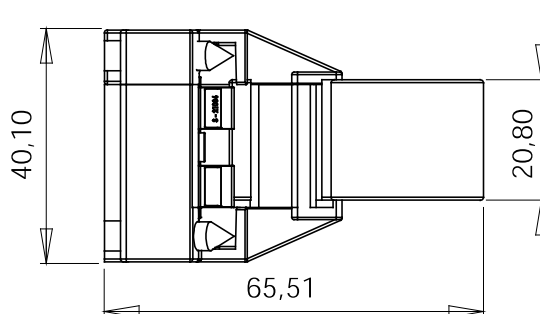

1560 \*\*

50

Cierre regulable para ventanas abatibles de canal europeo.

Regulowane zamknięcie do okien uchylnych do montażu w profilach z kanałem „europejskim”

**CARACTERÍSTICAS TÉCNICAS:**

- o Provisto de pernos de regulación que permiten una adaptación perfecta al perfil.
- o Rápida aplicación.
- o Proporciona un elevado nivel de seguridad.
- o Regulación de apriete mediante prisionero: +1,5 mm.

**CECHY TECHNICZNE:**

- o Posiada wkręty regulujące, pozwalające na dokładne dopasowanie do profilu.
- o Szybki montaż.
- o Wysoki poziom zabezpieczenia.
- o Regulacja za pomocą śruby dociskowej: +1,5 mm.