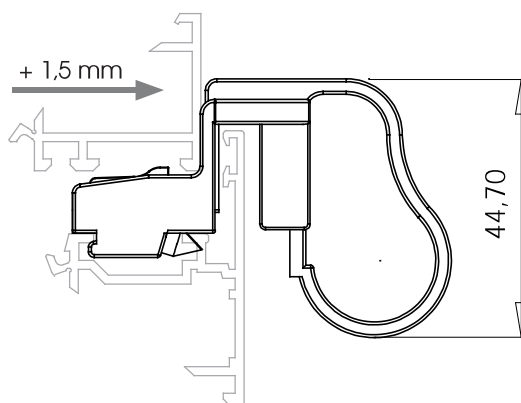

1560 \*\*

50

Cierre regulable para ventanas abatibles de canal europeo.

Regulowane zamknięcie do okien uchylnych do montażu w profilach z kanałem „europejskim”

**CARACTERÍSTICAS TÉCNICAS:**

- o Provisto de pernos de regulación que permiten una adaptación perfecta al perfil.
- o Rápida aplicación.
- o Proporciona un elevado nivel de seguridad.
- o Regulación de apriete mediante prisionero: +1,5 mm.

**CECHY TECHNICZNE:**

- o Posiada wkręty regulujące, pozwalające na dokładne dopasowanie do profilu.
- o Szybki montaż.
- o Wysoki poziom zabezpieczenia.
- o Regulacja za pomocą śruby dociskowej: +1,5 mm.