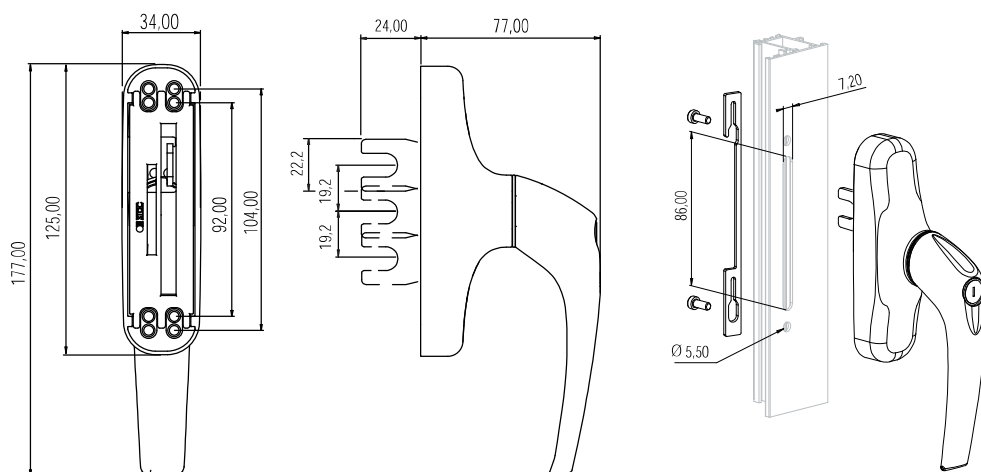

CREMONA LYRA BLOCK SIN FUNDA

KLAMKA LYRA BLOCK BEZ OSŁONY

1145

**

20

¹ Por defecto todas las cremonas se suministran con funda de transmisión incluida si no se especifica lo contrario.
¹ Standardowo wszystkie klamki dostarczane są łącznie z konektorem, o ile nie wyszczególni się inaczej.