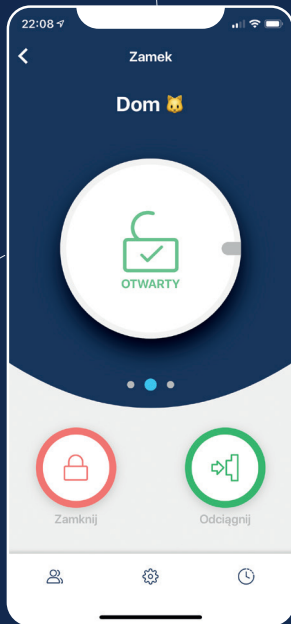

Zestaw tedee

1. Rewolucyjny tedee

Najmniejszy na świecie, rewolucyjny zamek z wydajnym akumulatorem pozwala na zdalne sterowanie dostępem do drzwi Twojego domu, mieszkania lub firmy.

2. Bezpieczna wkładka

GERDA SLR modular to pierwsza taka wkładka profilowa atestowana w klasie 6. Dzięki modułowej budowie w bardzo intuicyjny i łatwy sposób dopasujesz ją do każdego rozmiaru drzwi.

3. Bridge

Dzięki niemu błyskawicznie połączysz swój zamek z domową siecią Wi-Fi. W takiej konfiguracji możesz sterować zamkiem, przyznawać dostęp oraz sprawdzać jego status z każdego miejsca, gdzie jest Internet.

W komplecie akcesoria:

- ładowarka USB
- przewód micro USB z adapterem magnetycznym
- trzy klucze do wkładki oraz klucze montażowe.

Otrzymasz wszystko, czego potrzebujesz do sterowania i montażu zestawu tedee powered by GERDA.

GERDA[®]
PATENTED DRIVE

Zaprojektowany przez ekspertów IoT oraz inżynierów GERDA, lidera wśród producentów zabezpieczeń.

Aplikacja tedee

Zdalna obsługa zamka

Otwieraj, zamykaj i sprawdzaj status zamka. Możesz robić to w dowolnej chwili i z dowolnego miejsca na świecie. Z pracy, gdy jesteś w podróży służbowej bądź przebywasz na urlopie za granicą.