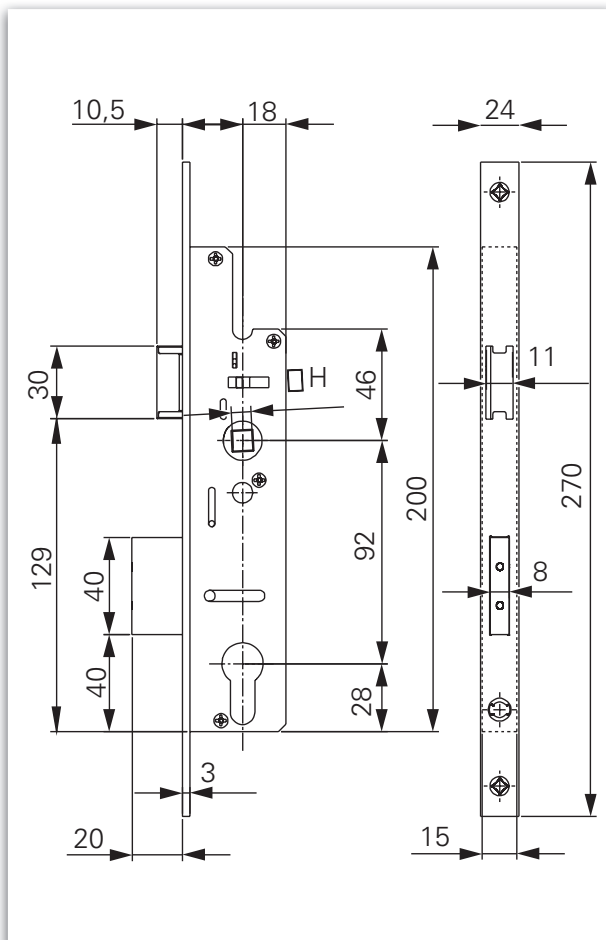

### ■ SYSTEMTECHNIK FÜR DIE TÜR

Leistungskriterien		
Schließart	PZ-92 (Wechsel)	■
Dornmaß	25	■
	30	■
	35	■
	40	■
	45	■
	50	■
Stulpbreite	16	□
	20	□
	24	■
Nuss	9 mm	■
DIN-L / DIN-R verwendbar		■
Feuer- und Rauchschtüren geeignet	<b>F</b>	■

■ Ja - Nein □ auf Anfrage

Bemaßung: GBS 70

Auf Anfrage und gegen Aufpreis individuelle Stempelung möglich

**Stulp: Edelstahl Rostfrei matt gebürstet**

<b>PZ-92 Wechsel</b>	Stulp	Dornmaß	Artikelnummer
Falztür Stulp: 24 x 270 mm	Eckig	25	2070abb02q30500
		30	2070acb02q30500
		35	2070adb02q30500
		40	2070aeb02q30500
		45	2070afb02q30500
		50	2070agb02q30500
		55	2070ahb02q30500

**Stulp: verzinkt**

<b>PZ-92 Wechsel</b>	Stulp	Dornmaß	Artikelnummer
Falztür Stulp: 24 x 270 mm	Eckig	25	2070abb02q10500
		30	2070acb02q10500
		35	2070adb02q10500
		40	2070aeb02q10500
		45	2070afb02q10500
		50	2070agb02q10500
		55	2070ahb02q10500