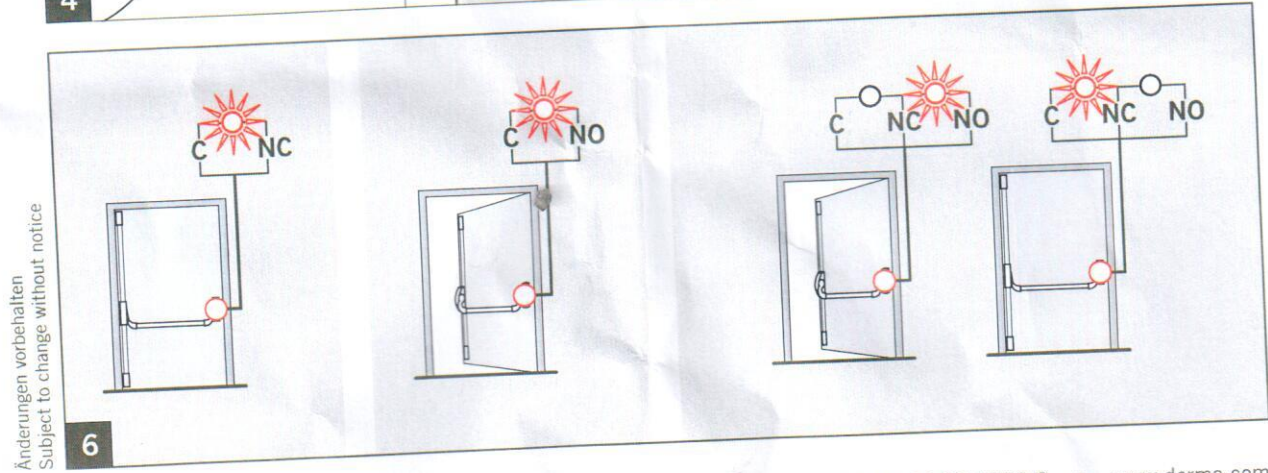

WN 057328 45532
04/10

KW12531

CE	DORMA GmbH + Co. KG		10
	DORMA Platz 1 58 256 Ennepetal/Germany		
1121 - CPD-AAA029	3 7 6 A 1	4 2 2 A A	
EN 1125:2008	3 7 6 B 1	4 2 2 A A	
Dangerous substances: None			

Anderungen vorbehalten
Subject to change without notice