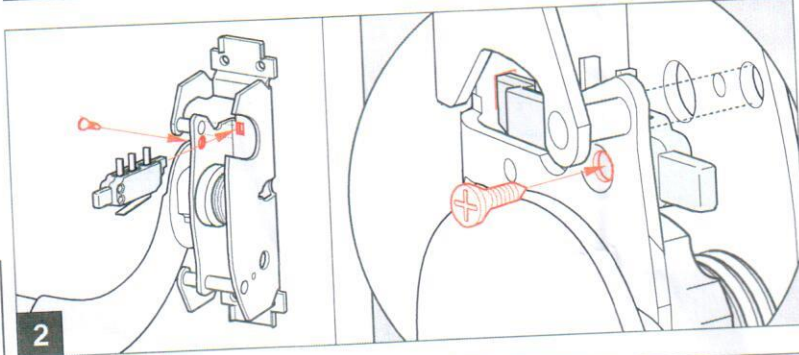

WN 057328 45532
04/10

KW12531

CE	DORMA GmbH + Co. KG		10
	DORMA Platz 1 58 256 Ennepetal/Germany		
1121 - CPD-AAA029	3 7 6 A 1	4 2 2 A A	
EN 1125:2008	3 7 6 B 1	4 2 2 A A	
Dangerous substances: None			

Anderungen vorbehalten
Subject to change without notice