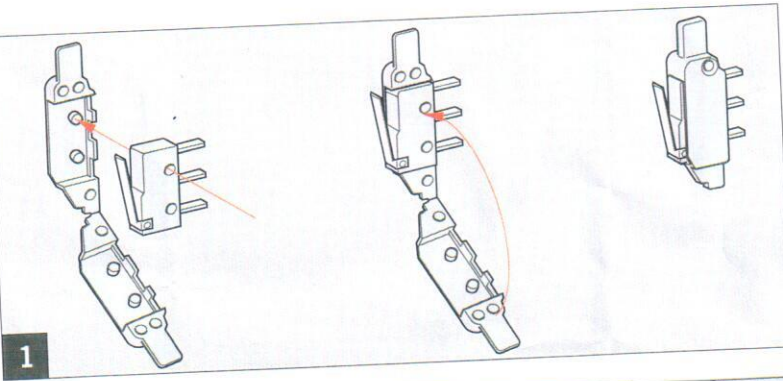

WN 057328 45532
04/10

KW12531

CE	DORMA GmbH + Co. KG		10
	DORMA Platz 1 58 256 Ennepetal/Germany		
1121 - CPD-AAA029	3 7 6 A 1	4 2 2 A A	
EN 1125:2008	3 7 6 B 1	4 2 2 A A	
Dangerous substances: None			

Anderungen vorbehalten
Subject to change without notice