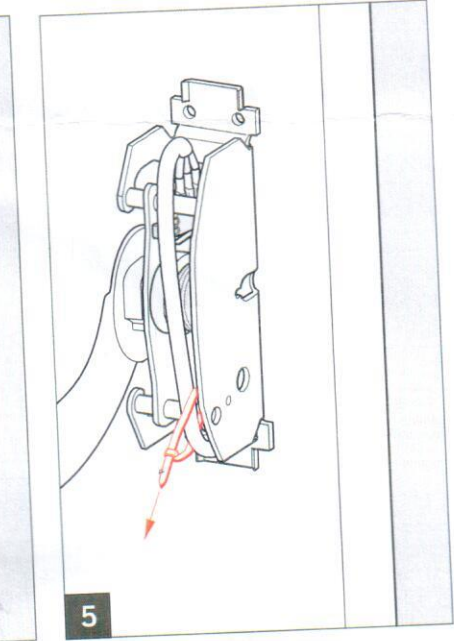

WN 057328 45532
04/10

KW12531

CE	DORMA GmbH + Co. KG		10
	DORMA Platz 1 58 256 Ennepetal/Germany		
1121 - CPD-AAA029	3 7 6 A 1	4 2 2 A A	
EN 1125:2008	3 7 6 B 1	4 2 2 A A	
Dangerous substances: None			

Anderungen vorbehalten
Subject to change without notice