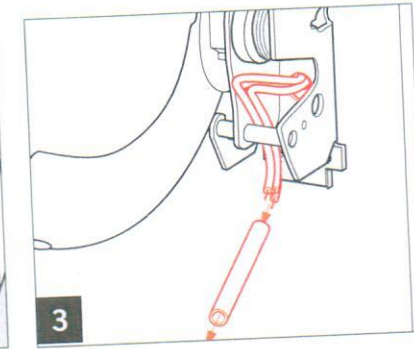

WN 057328 45532
04/10

KW12531

CE	DORMA GmbH + Co. KG		10
	DORMA Platz 1 58 256 Ennepetal/Germany		
1121 - CPD-AAA029	3 7 6 A 1	4 2 2 A A	
EN 1125:2008	3 7 6 B 1	4 2 2 A A	
Dangerous substances: None			

Anderungen vorbehalten
Subject to change without notice