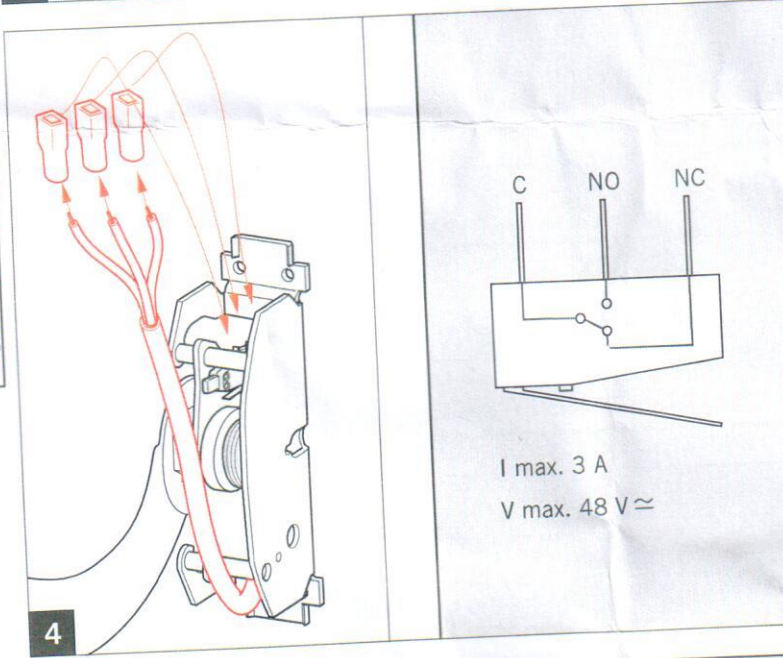

WN 057328 45532
04/10

KW12531

CE	DORMA GmbH + Co. KG		10
	DORMA Platz 1 58 256 Ennepetal/Germany		
1121 - CPD-AAA029	3 7 6 A 1	4 2 2 A A	
EN 1125:2008	3 7 6 B 1	4 2 2 A A	
Dangerous substances: None			

Anderungen vorbehalten
Subject to change without notice